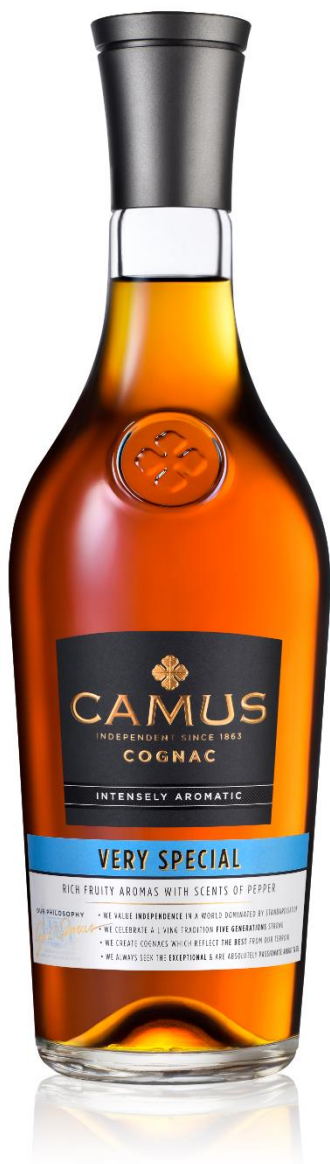

KARTA PRODUKTU

CAMUS

Jedna z największych marek koniaków na świecie, która nieprzerwanie od 1863 roku pozostaje w rękach rodziny Camus. Jej członkowie, od 5 pokoleń, z wyjątkową pasją pracują nad reputacją swoich produktów i zdobywają najwyższe laury w najbardziej prestiżowych konkursach na świecie.

CAMUS VS INTENSELY AROMATIC

Pierwszy koniak z nowej kolekcji, który prezentuje najwyższe stężenie aromatów owocowych.

Kolor: głęboki, złoty z jasnymi bursztynowymi rozbłyskami.

Nos: wyróżnia się bogatą owocowością wzmocnioną przez przyprawę, z kwiatowymi nutami jaśminu i fiołków.

Smak: świeże mango, gruszka i słodkie migdały.

Finisz: wyczuwalne delikatne taniny.

Nazwa produktu	Poj. [L]	Alk. [%]	But. w kart.	Kart. na palecie	EAN but.	EAN kart.	CN kod
CAMUS VS INTENSELY AROMATIC	0,7	40,0	6	80	3028130076426	23028130076420	2208201200